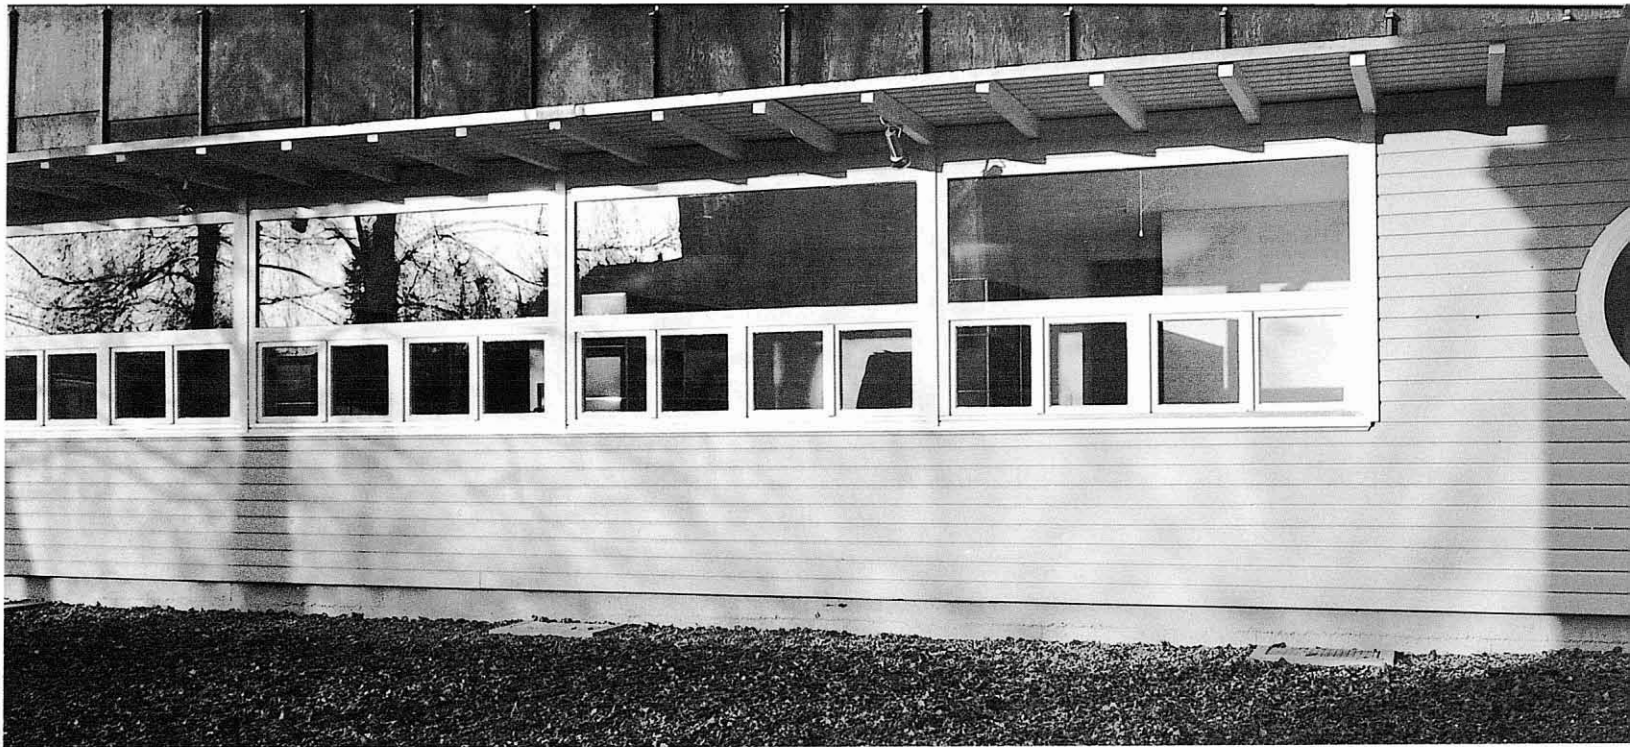

**Estudio
Fotográfico Frei**
Photo Studio Frei

**Jacques Herzog
Pierre de Meuron**
Arquitectos
Architects

Frei
Fotografías
Photographs

Weil Am Rhein
Alemania
Germany

1981-82

Entrada, entre los estudios y el edificio anterior.

Entrance, between the studios and the previous building.

Lucernarios, de 4 m de altura y orientados a norte.

Skylights, 4 m high and opened to the north.

Vista de la fachada principal, con los paneles de madera dispuestos con la junta horizontal.

View of the main façade, made of plywood boards with horizontal joints.

Detalle de la sección de la fachada.

Section detail.

Planta general del conjunto, con el edificio anterior.

General plan of the complex, with the previous building.

Vista de la fachada posterior,
de paneles asfálticos.

View of the rear façade,
made of bitumen boards.

Vista desde el solar vecino.

View from the neighbouring lot.